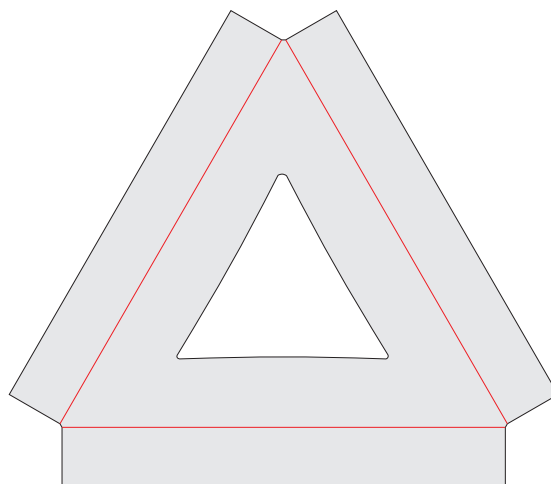

# Totem 3L45 con base senza tasche, art. 1860

da **€ 109,00** cad. + IVA

Totem a 3 lati da 45 cm e altezza 197, in materiale plastico alveolare. Montaggio facilmente eseguibile ad incastro. Adatto all'impiego in esterni.

A preventivo è possibile variare il numero e la posizione delle tasche porta-depliant.

Dimensioni orientative: 60x197cm.

[www.utilgraph.it](http://www.utilgraph.it)

I tuoi progetti migliori ad un click di distanza!