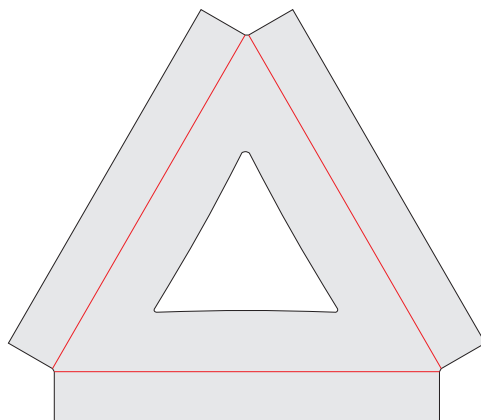

# Totem 3L35 con base senza tasche, art. 1858

da **€ 89,00** cad. + IVA

Totem a 3 lati da 35 cm altezza 197, in materiale plastico alveolare. Montaggio facilmente eseguibile ad incastro. Adatto all'impiego in esterni.

A preventivo è possibile variare il numero e la posizione delle tasche porta-depliant.

Dimensioni orientative: 60x197cm.

[www.utilgraph.it](http://www.utilgraph.it)

I tuoi progetti migliori ad un click di distanza!