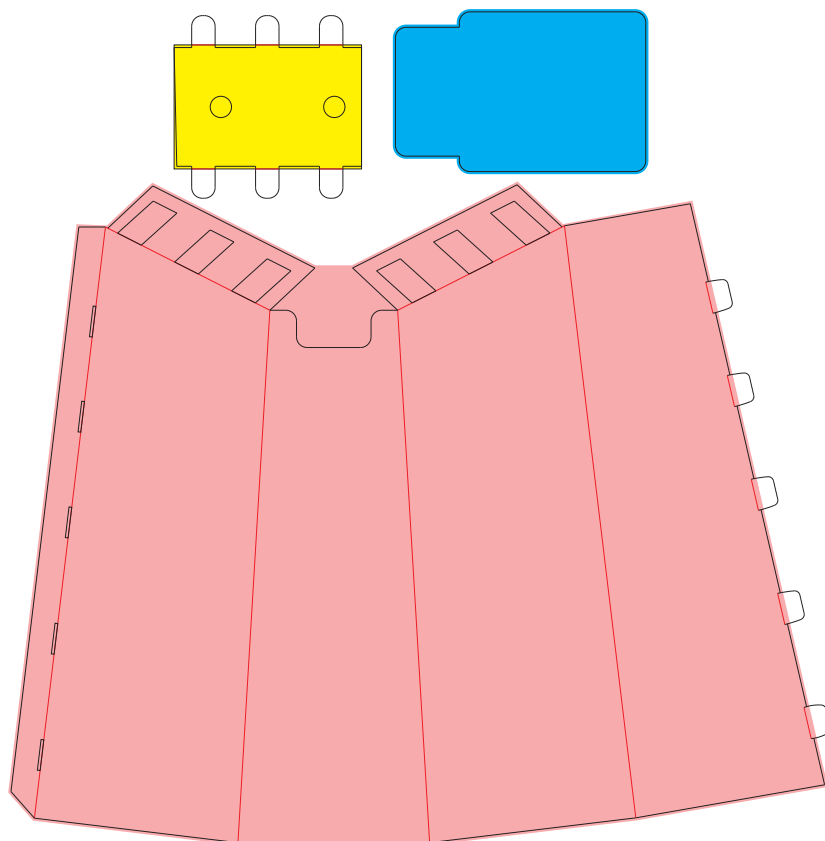

Miss - Portariviste da terra, art. 1777

da **€ 109,00** cad. + IVA

Porta riviste da terra in materiale plastico alveolare da 5mm di spessore. Facile e rapido da montare. Chiusura ad incastro.

4 lati stampabili e schiena sfilabile, intercambiabile (a preventivo), sagomabile.

Solido anche per alloggiare riviste impilate.

www.utilgraph.it

I tuoi progetti migliori ad un click di distanza!

PER INFORMAZIONI

PREVENTIVI/ORDINI