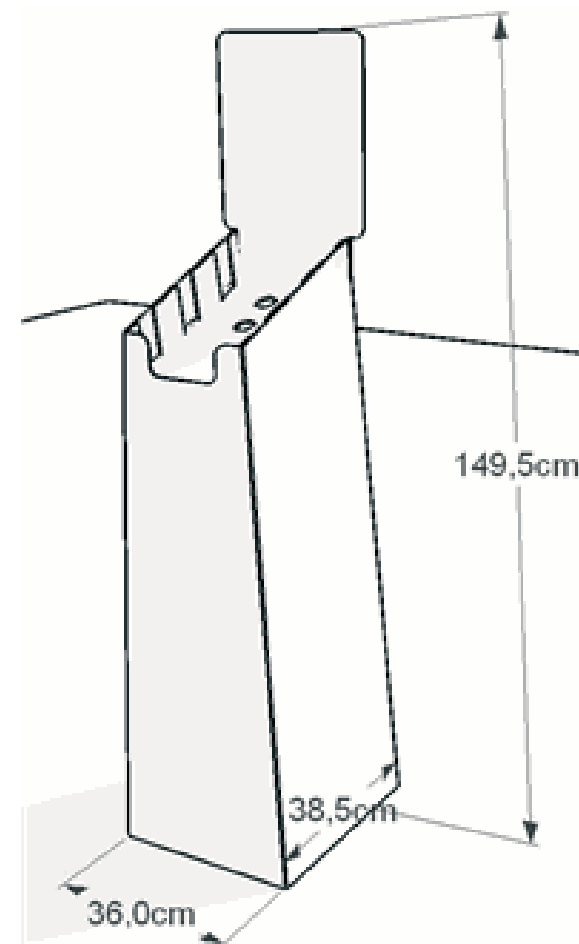

PER INFORMAZIONI

PREVENTIVI/ORDINI