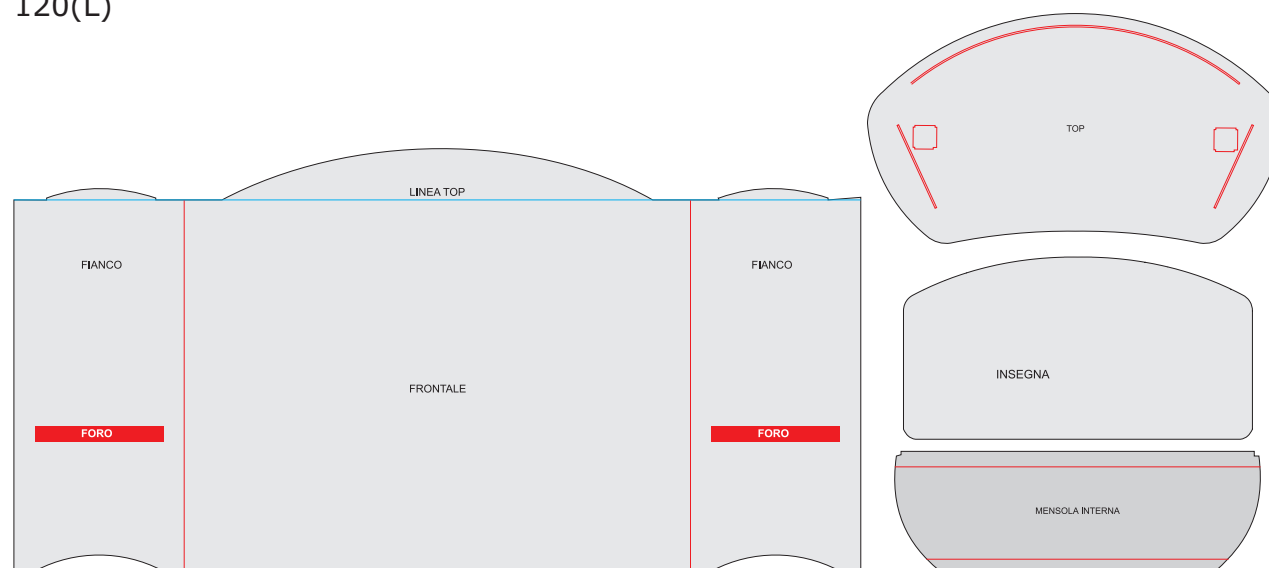

# G-Desk altezza 90cm con insegna, art. 1770

da **€ 169,00** cad. + IVA

G-Desk è un banco reception in materiale plastico alveolare da 5 mm di spessore, smontabile e personalizzabile con le vostre grafiche.

G-Desk è pieghevole e semplice da assemblare grazie ad un sistema esclusivamente ad incastro. La stampa diretta della superficie non necessita di ulteriori trattamenti di finitura o di applicazioni protettive.

E' dotato di un piano all'altezza di 100 cm, di una comoda mensola interna, di un'insegna di grande dimensione visibile a distanza.

G-Desk è resistente ma leggerissimo da trasportare. Può essere assemblato da una sola persona ed è fornito con esplicative istruzioni per il montaggio.

Attrezzabile con tasche nei fianchi (a preventivo).

Montanti h197cm. Insegna 100x60cm ca. Dimensioni Orientative: 90(H) x 45(P) x 120(L)

[www.utilgraph.it](http://www.utilgraph.it)

I tuoi progetti migliori ad un click di distanza!