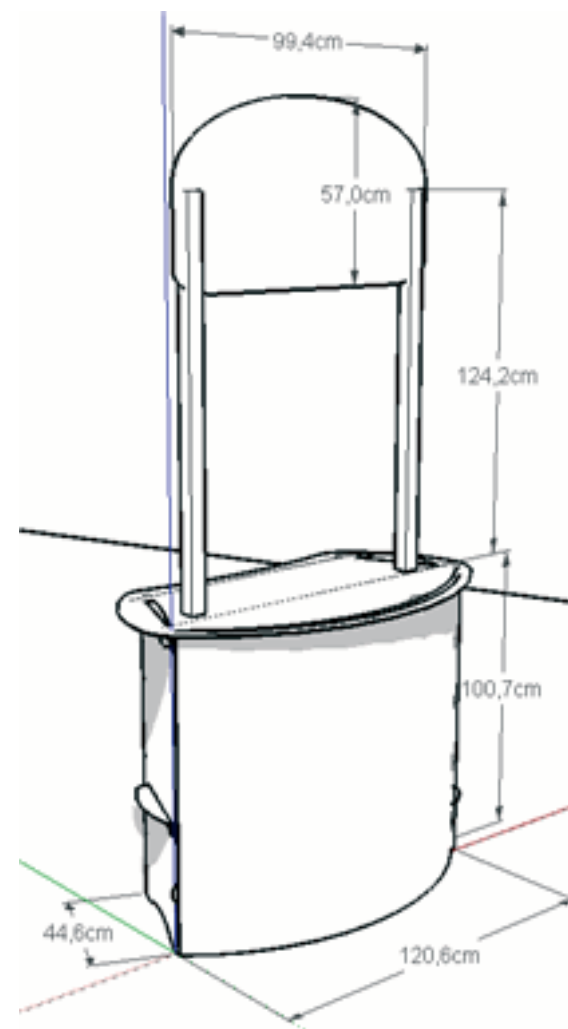

# G-Desk altezza 90cm con insegna, art. 1770

da **€ 169,00** cad. + IVA

G-Desk è un banco reception in materiale plastico alveolare da 5 mm di spessore, smontabile e personalizzabile con le vostre grafiche.

E' dotato di un piano all'altezza di 100 cm, di una comoda mensola interna, di un'insegna di grande dimensione visibile a distanza.

G-Desk è resistente ma leggerissimo da trasportare. Può essere assemblato da una sola persona ed è fornito con esplicative istruzioni per il montaggio.

Attrezzabile con tasche nei fianchi (a preventivo).

Montanti h197cm. Insegna 100x60cm ca. Dimensioni Orientative: 90(H) x 45(P) x 120(L)

[www.utilgraph.it](http://www.utilgraph.it)

I tuoi progetti migliori ad un click di distanza!