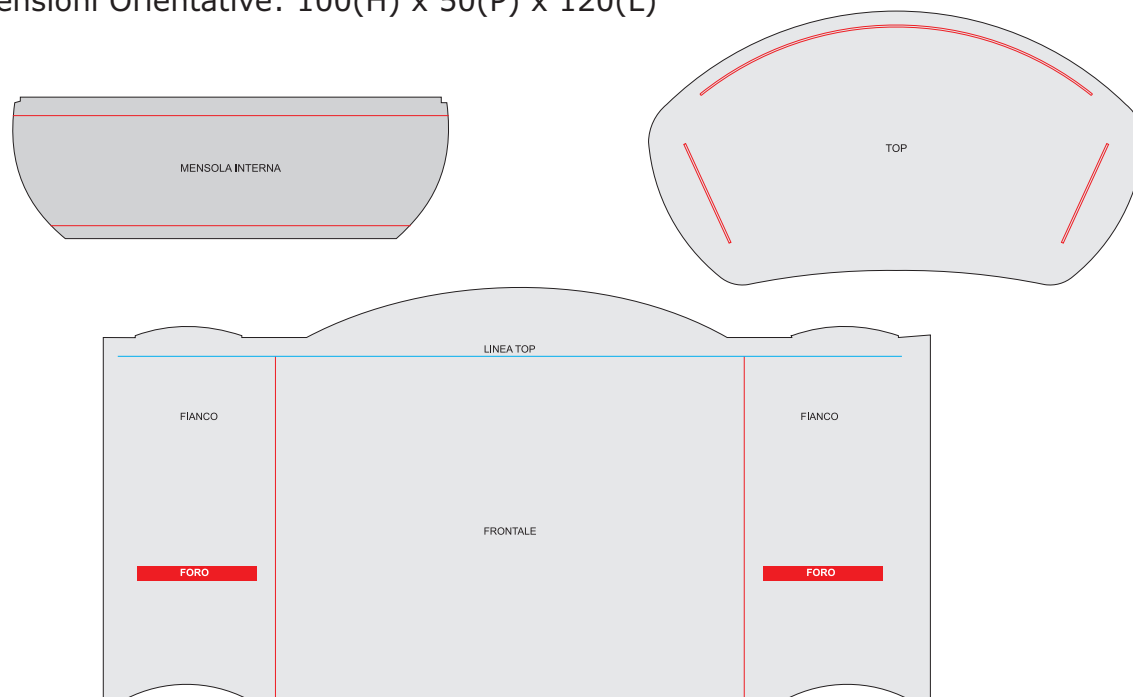

G-Desk altezza 90cm, art. 1760

da **€ 139,00** cad. + IVA

G-Desk è un banco reception in materiale plastico alveolare da 5 mm di spessore, smontabile e personalizzabile con le vostre grafiche.

G-Desk è pieghevole e semplice da assemblare grazie ad un sistema esclusivamente ad incastro. La stampa diretta della superficie non necessita di ulteriori trattamenti di finitura o di applicazioni protettive.

G-Desk è dotato di un piano all'altezza di 100 cm e di una comoda mensola interna. G-Desk è resistente ma leggerissimo da trasportare. Può essere assemblato da una sola persona ed è fornito con esplicative istruzioni per il montaggio.

Dimensioni Orientative: 100(H) x 50(P) x 120(L)

www.utilgraph.it

I tuoi progetti migliori ad un click di distanza!

PER INFORMAZIONI