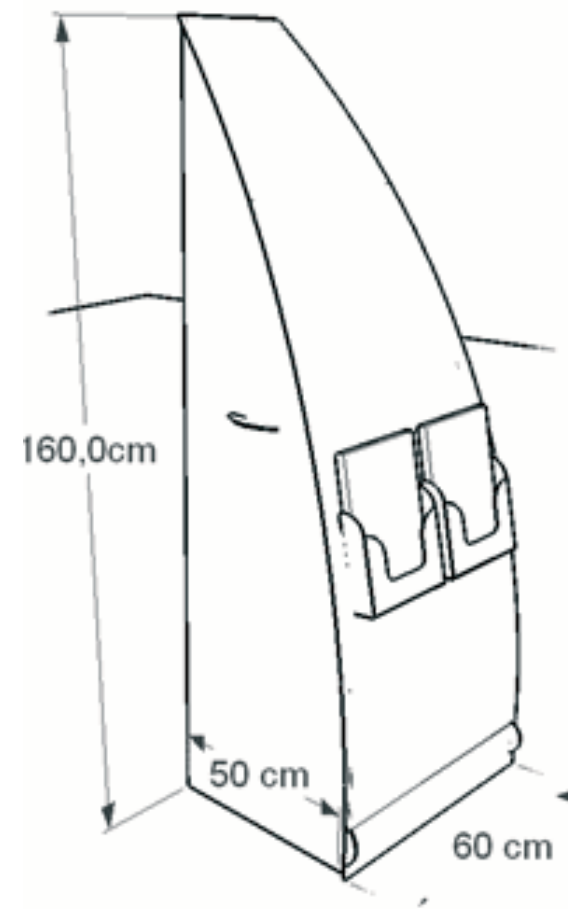

4 lati stampabili

2 tasche porta-depliant formato A4. Può essere attrezzato (a preventivo) con più tasche di diversi formati.

Dimensioni Orientative: 160(H) x 50(P) x 60(L).

www.utilgraph.it

I tuoi progetti migliori ad un click di distanza!