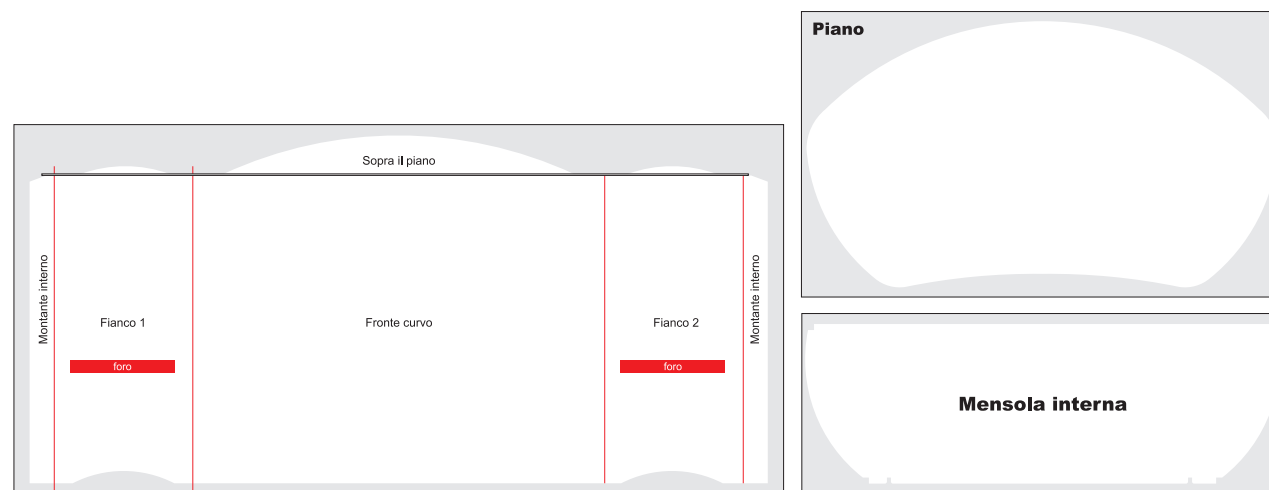

G-Desk altezza 100cm, art. 1366

da **€ 149,00** cad. + IVA

G-Desk è un banco reception in materiale plastico alveolare da 5 mm di spessore, smontabile e personalizzabile con le vostre grafiche.

G-Desk è pieghevole e semplice da assemblare grazie ad un sistema esclusivamente ad incastro. La stampa diretta della superficie non necessita di ulteriori trattamenti di finitura o di applicazioni protettive.

G-Desk è dotato di un piano all'altezza di 100 cm e di una comoda mensola interna. G-Desk è resistente ma leggerissimo da trasportare. Può essere assemblato da una sola persona ed è fornito con esplicative istruzioni per il montaggio.

Dimensioni Orientative: 100(H) x 50(P) x 120(L)

www.utilgraph.it

I tuoi progetti migliori ad un click di distanza!

PER INFORMAZIONI