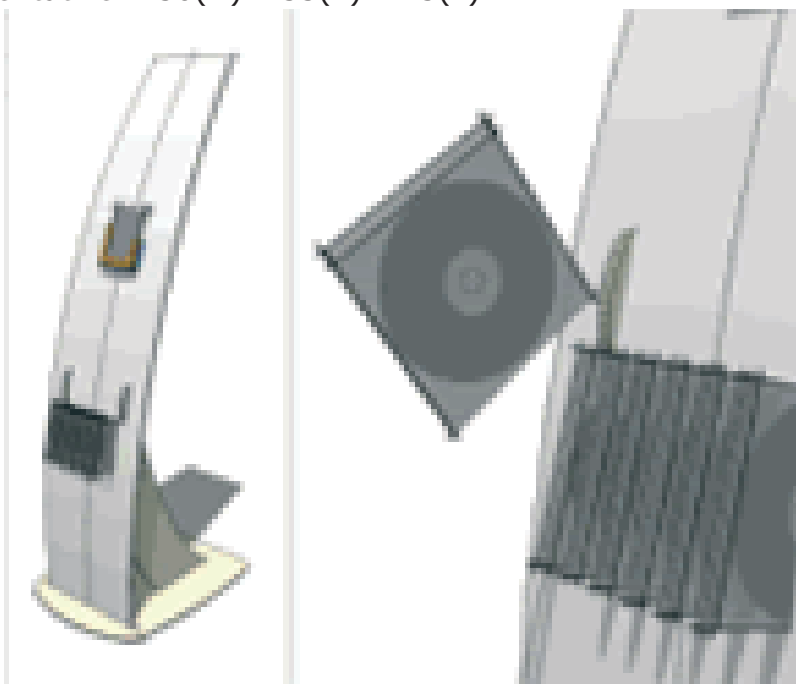

Vela dim 150x35 cm, art. 1350

da **€ 119,00** cad. + IVA

Vela è il totem informativo da terra in forex. Pratico e semplice da assemblare con un sistema esclusivamente ad incastro, Vela si monta in un minuto ed è indicato per mostre, fiere ed eventi.

La stampa diretta sulla superficie è particolarmente brillante, non necessita di ulteriori trattamenti o applicazioni ed è resistente anche all'esterno. Il design semplice e moderno di Vela assicura una piacevole collocazione in qualsiasi contesto.

Vela è personalizzabile con l'aggiunta di tasche porta-depliant o sistema porta-cd con custodie rigide.

Dimensioni Orientative: 150(H) x 55(P) x 45(L).

PER INFORMAZIONI

www.utilgraph.it

I tuoi progetti migliori ad un click di distanza!