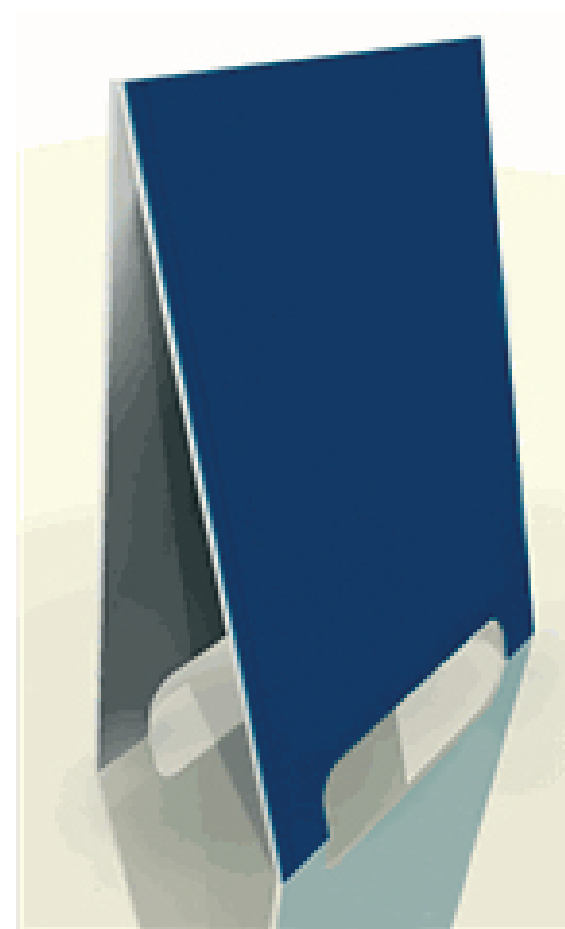

PER INFORMAZIONI