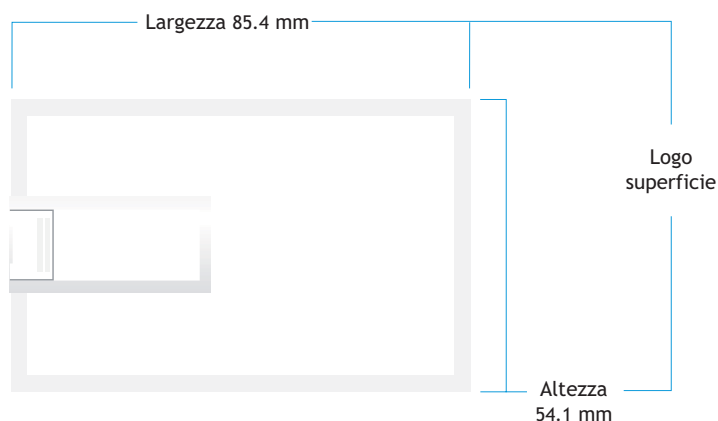

STAMPA FULL COLOR SU ENTRAMBI I LATI

DESIGN ULTRA SOTTILE

CONSEGNA: 5 GIORNI LAVORATIVI

SPECIFICHE

Corpo	Plastica bianca
Misure	85,4 x 54,1 x 1,6 mm
Capacità	1GB - 2GB - 4GB - 8GB - 16GB
Caratteristiche particolari	Superficie stampabile al 100%
Possibilità di personalizzazione	Stampa full color anti graffio su uno o entrambi i lati

Superficie logo

Opzioni data	Inserimento data, data irrimuovibile o autorun
Tecnologia	USB 2.0 (compatibile USB 1.1)
Velocità massima	Leggere ± 30 MB/s, scrivere ± 10 MB/s
Compatibilità	Funziona con i driver standard di Windows ME/ 2000/ 2003/ 2008/ XP/ Vista, MAC OS 9.1/X e più alta.
Garanzia e sicurezza	Garanzia a vita sui chipset, certificato RoHS
Tempi di consegna	Avendo la produzione a Eindhoven (Olanda), ci permette di spedire il vostro ordine entro 5 giorni lavorativi.