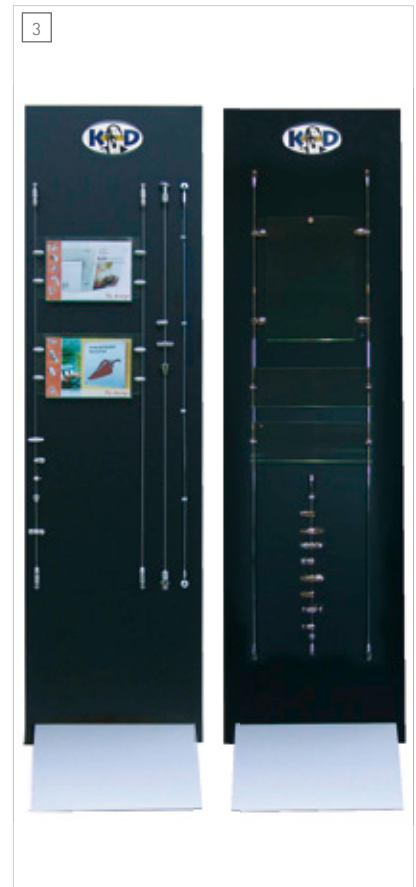

**EN** leoframe campione per showroom, misure esterne 410x510mm.

# showroom

**IT** pannello espositivo con fissaggi fisso e fly, espositore da pavimento con ca. 100 fissaggi delle linee fisso e fly. pannello mdf nero su base pressto. 1715x450x345 (hxbxp)

**DE** showroom paneel mit fisso und fly, freistehende musterwand mit repräsentativer auswahl von ca. 100 fisso und fly befestigungen. schwarzes mdf-paneel auf pressto basis. 1715x450x345 (hxbxt)