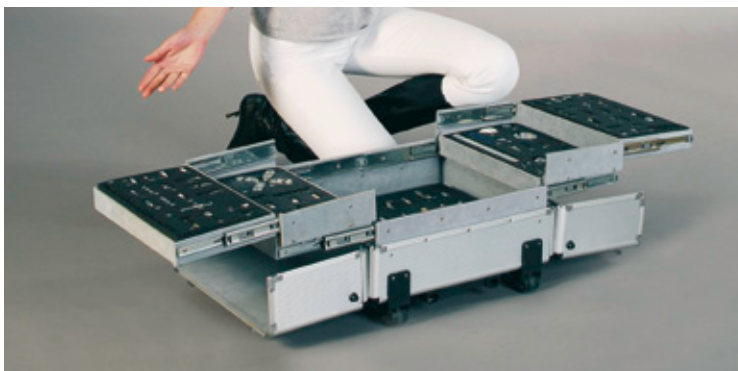

showroom

IT valigetta campioni, trolley con piu di 100 campioni delle linee fisso e fly. 295x450x440mm.

DE musterkofter, trolley mit mehr als 100 mustern der fisso und fly linie. 295x450x440mm.

EN sample case, trolley with more than 100 samples of the fisso and fly assortment. 295x450x440mm.

sample case fisso & fly

n° articolo | artikelnr. | product nr.

3 **MUK07**

sample case, 1pc