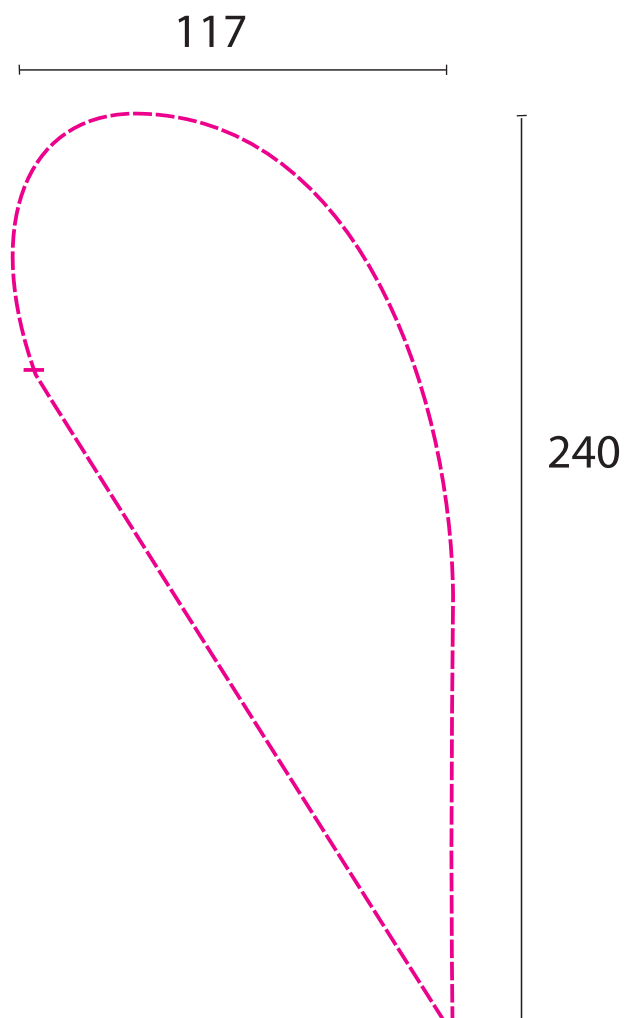

YC6E6-350 (108x245)

Guida realizzazione grafica

Sagoma espositore (spessore 1 mm)

-  area di stampa
-  misura minima d'abbondanza in caso di sfondi colorati (10cm per parte)
- cucitura