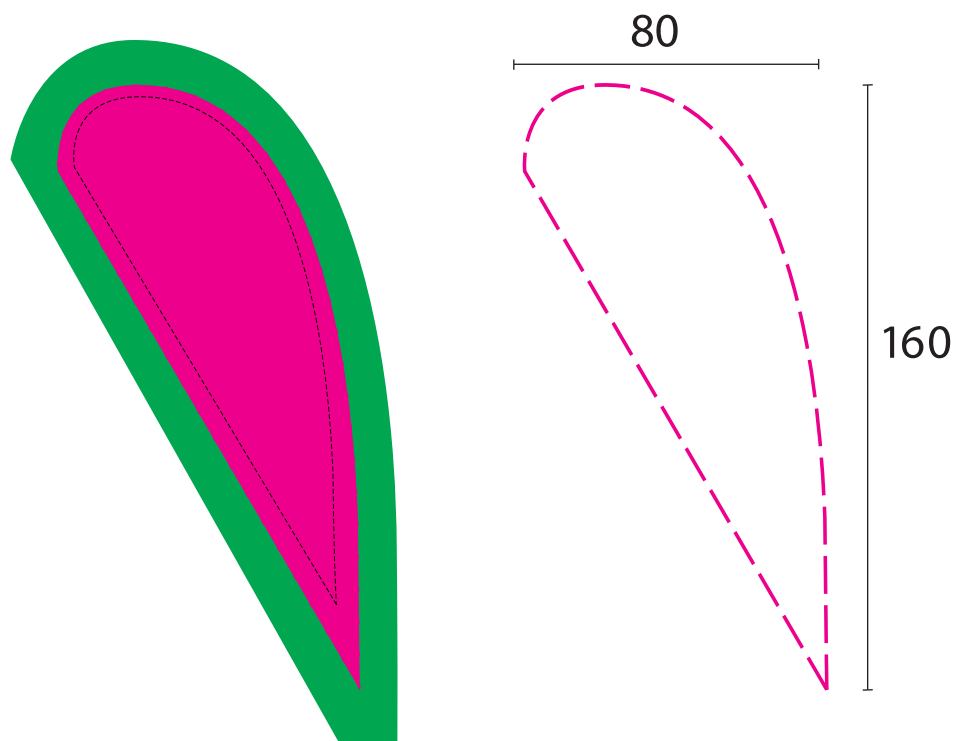

YC6E4 (80x150)

-  area di stampa
-  misura minima d'abbondanza
in caso di sfondi colorati
(10cm per parte)
-  cucitura