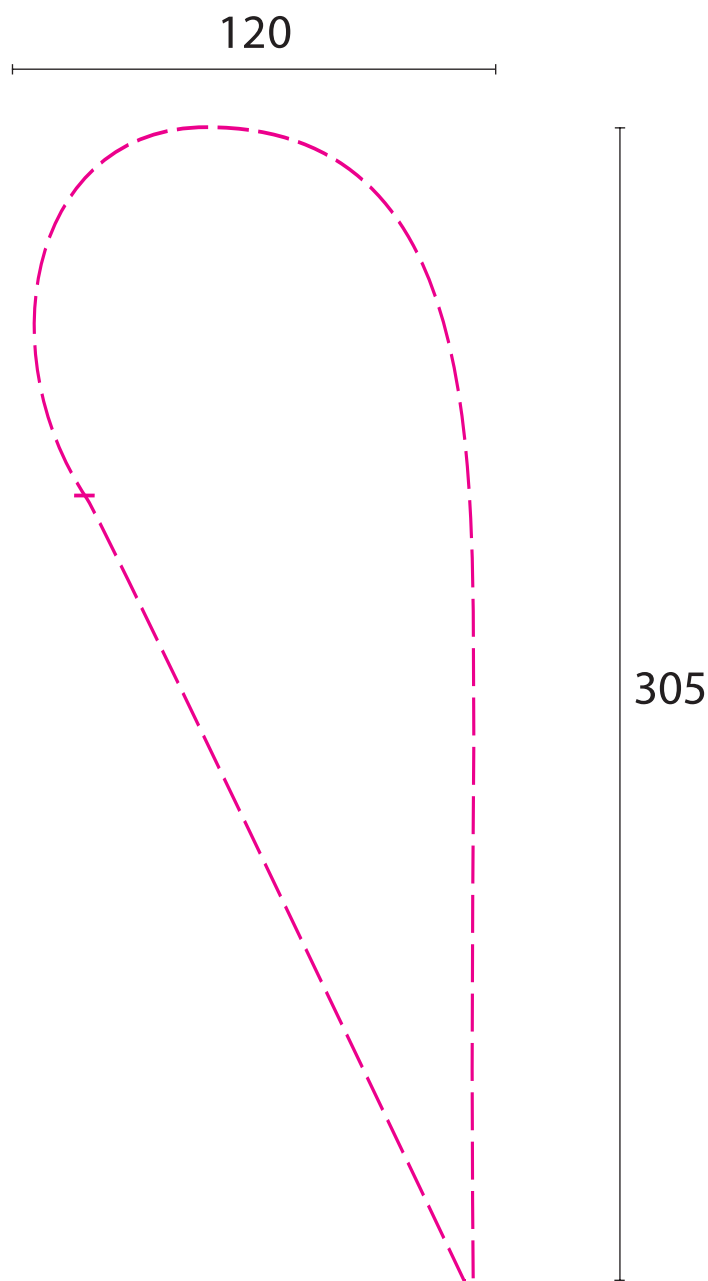

YC6E1A450 (108 x 305)  
YC6E1450 (108 x 305)  
MISURE REALI 120 X 305

Guida realizzazione grafica

Sagoma espositore (spessore 1 mm)

-  area di stampa
-  misura minima d'abbondanza  
in caso di sfondi colorati  
(10cm per parte)
- cucitura