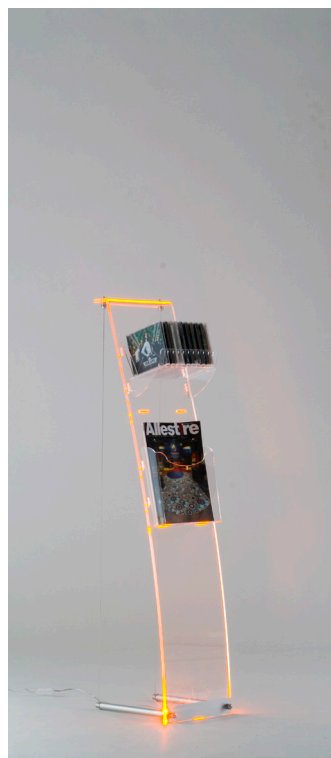

OndaLight - OndaLightXL

Supporto informativo autoportante costituito da una struttura in acrilico trasparente e profili in alluminio anodizzato argento. Il pannello è supportato da un sistema di fissaggio a tensione tramite due cavi d'acciaio che danno stabilità all'espositore. Incluso il Kit LED (alimentatore 220 V a.c. /350 mA con interruttore) applicato alla base. L'elevata potenza dei LED utilizzati permettono di illuminare la struttura. Il kit LED è disponibile in 5 colori (rosso, giallo verde, blu, bianco). Le fessure laterali danno la possibilità di agganciare i vari accessori.

Misure disponibili: ONDA_ 1170x250x380 mm
ONDAXL_ 1700x250x380 mm

Questo prodotto **non** include gli accessori.