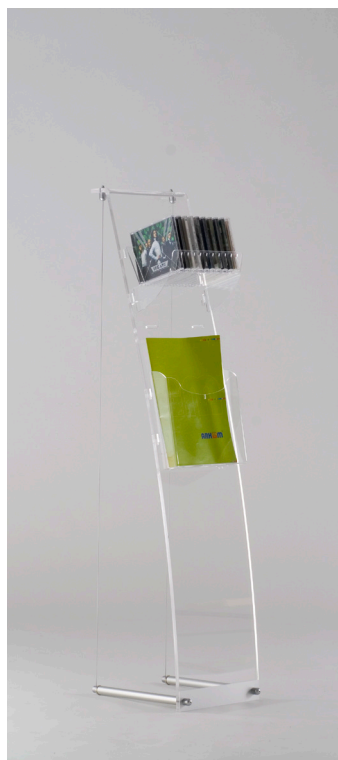

ARKEM.it

Vestiamo l'informazione

Onda - OndaXL

Supporto informativo autoportante costituito da una struttura in acrilico trasparente e profili in alluminio anodizzato argento. Il pannello è supportato da un sistema di fissaggio a tensione tramite due cavi d'acciaio che danno stabilità all'espositore. Le fessure laterali danno la possibilità di agganciare i vari accessori. Misure disponibili: ONDA_ 1170x250x380 mm
ONDAXL_ 1700x250x380 mm

Questo prodotto **non** include gli accessori.

	Codice	Prezzo
Onda	ONDA2T	139,55 €
Onda XL	ONDAXL4T	202,07 €

*Iva esclusa

OndaG - OndaGXL

Supporto informativo autoportante costituito da una struttura in acrilico trasparente e profili in alluminio anodizzato argento. Il pannello è supportato da un sistema di fissaggio a tensione tramite due cavi d'acciaio che danno stabilità all'espositore. La tasca portainformazioni, in polycarbonato di forma convessa con meccanismo a calamita per l'inserimento dell'informazione di formato A4, montata in cima alla struttura. Le fessure laterali danno la possibilità di agganciare i vari accessori. Misure disponibili: OndaG_ 1470x250x380 mm
OndaGXL_ 2000x250x380 mm

Questo prodotto **non** include gli accessori

	Codice	Prezzo
OndaG	ONDAG2T	149,86 €
OndaGXL	ONDAGXL4T	212,39 €

*Iva esclusa

OndaLight - OndaLightXL

Supporto informativo autoportante costituito da una struttura in acrilico trasparente e profili in alluminio anodizzato argento. Il pannello è supportato da un sistema di fissaggio a tensione tramite due cavi d'acciaio che danno stabilità all'espositore. Incluso il Kit LED (alimentatore 220 V a.c. /350 mA con interruttore) applicato alla base. L'elevata potenza dei LED utilizzati permettono di illuminare la struttura. Il kit LED è disponibile in 5 colori (rosso, giallo verde, blu, bianco). Le fessure laterali danno la possibilità di agganciare i vari accessori.