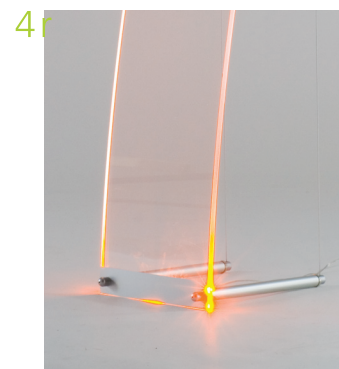

Questo prodotto **non** include gli accessori

	Codice	Prezzo
OndaG	ONDAG2T	149,86 €
OndaGXL	ONDAGXL4T	212,39 €

*Iva esclusa

OndaLight - OndaLightXL

Supporto informativo autoportante costituito da una struttura in acrilico trasparente e profili in alluminio anodizzato argento. Il pannello è supportato da un sistema di fissaggio a tensione tramite due cavi d'acciaio che danno stabilità all'espositore. Incluso il Kit LED (alimentatore 220 V a.c. /350 mA con interruttore) applicato alla base. L'elevata potenza dei LED utilizzati permettono di illuminare la struttura. Il kit LED è disponibile in 5 colori (rosso, giallo verde, blu, bianco). Le fessure laterali danno la possibilità di agganciare i vari accessori.

Misure disponibili: ONDA_ 1170x250x380 mm
ONDAXL_ 1700x250x380 mm

Questo prodotto **non** include gli accessori.

	Codice	Prezzo
Onda Light	ONDALG2T	187,85 €
Onda Light XL	ONDALGXLT	250,37 €

*Iva esclusa

Accessori

- 1_Porta CD realizzato in acrilico antiurto. Capienza 10 pezzi.
- 2_Tasca portadepliant in acrilico antiurto, formato DIN A4. Disponibile anche con divisore, che divide la tasca A4 in due parti che permette l'inserimento di depliant in formato A6.
- 3_Mensola portaoggetti in acrilico antiurto. Misura:
- 4_L'elettronica sviluppata per il kit LED: alimentatore 220 V a.c. /350 mA nel corpo stesso della presa. Il kit LED è montato alla base della struttura con una basetta (vedi foglio illustrativo). Il kit LED è disponibile in 5 colori (rosso, giallo, verde, blu, bianco).